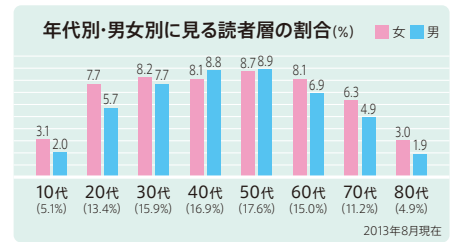

しゃしんかん
写真刊
とは？

地元写真愛好家の投稿作品を中心に、南信州のフォトコンテストや写真展、各種イベント情報など、地域に密着した写真専門フリーマガジンです。写真団体やスポンサー各社様のご協力により誕生しました。幅広い読者層や品位のある誌面づくり、高精細印刷など魅力満載の情報誌です。

写真刊は**広告効果**が**スゴイ!** おすすめする**5つの理由**

1 明確なターゲットと幅広い読者層

シニア層を中心に10~80歳代の男女という驚異の読者層を誇る「写真刊」。写真愛好家をはじめ、購買意欲の高い富裕層、さらには芸術や文化に興味のある好奇心旺盛なアクティブ層のカバー率は抜群です。誰に、どの年代に、どんな読者をターゲットにして誌面を構成するのか、明確な目標がある「写真刊」は、広告主様の最強のパートナーになれると確信しています。

2 高い広告効果は媒体の特長にヒミツあり

特長① 「写真刊」は長期保存する読者が多く、長いレスポンスが得られます。
 特長② 読者の閲覧時間が長いので、広告が見落とされることはありません。
 特長③ 読者にはアクティブな富裕層が多く、消費者として期待ができます。
 特長④ 直接配布や店頭での配布により新聞未読世帯をカバーしています。
 特長⑤ 圧倒的な超高精細印刷により、美しく映える広告表現が可能です。