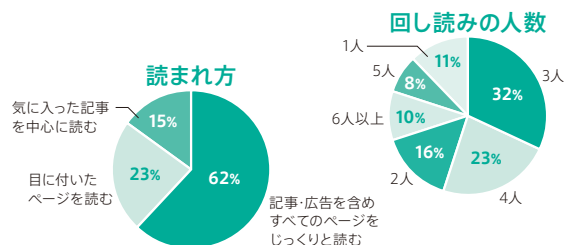

しゃしんかん
写真刊
とは？

地元写真愛好家の投稿作品を中心に、南信州のフォトコンテストや写真展、各種イベント情報など、地域に密着した写真専門フリーマガジンです。写真団体やスポンサー各社様のご協力により誕生しました。幅広い読者層や品位のある誌面づくり、高精細印刷など魅力満載の情報誌です。

写真刊は**広告効果**が**スゴイ!** おすすめする**5つの理由**

1 明確なターゲットと幅広い読者層

シニア層を中心に10~80歳代の男女という驚異の読者層を誇る「写真刊」。写真愛好家をはじめ、購買意欲の高い富裕層、さらには芸術や文化に興味のある好奇心旺盛なアクティブ層のカバー率は抜群です。誰に、どの年代に、どんな読者をターゲットにして誌面を構成するのか、明確な目標がある「写真刊」は、広告主様の最強のパートナーになれると確信しています。

- 長期保存
- 長い閲覧時間
- 読者=消費者
- 直接・店頭配布
- 新聞未読世帯カバー
- 超高精細印刷

3 業種やサービス内容に合わせた提案

広告は10社10色。業種やサービス内容を良く理解した上で、「写真刊」ならではの斬新な広告展開をご提案いたします(ご提案無料)。

事例1 クーポン付き広告
 定番の特典クーポン付き広告など、つい来店したくなる仕掛けをプラスすることで集客率アップが可能です。

事例2 読者視点の広告
 「写真刊」の読者層を意識した展開を行うことによって、広告の効果をさらに高めることが可能です。

事例3 WEBへの誘導
 QRコードなどでWEBサイトへ誘導する仕組みを作ります。

事例4 連載型広告
 毎月の表現を統一することで、イメージの定着が狙えます。

4 データに裏付けされた媒体力

「写真刊」は南信州と周辺地域の写真愛好家を含む多くの方に読まれています。100以上の協力団体、その団体の所属会員が推定5,000人以上、さらに一般の愛好家を含めると合計10,000人を超える固定読者が存在します。その読者からのアンケートはがきや事前リサーチなどで得た調査データは、媒体の威力や信頼度を証明しています。